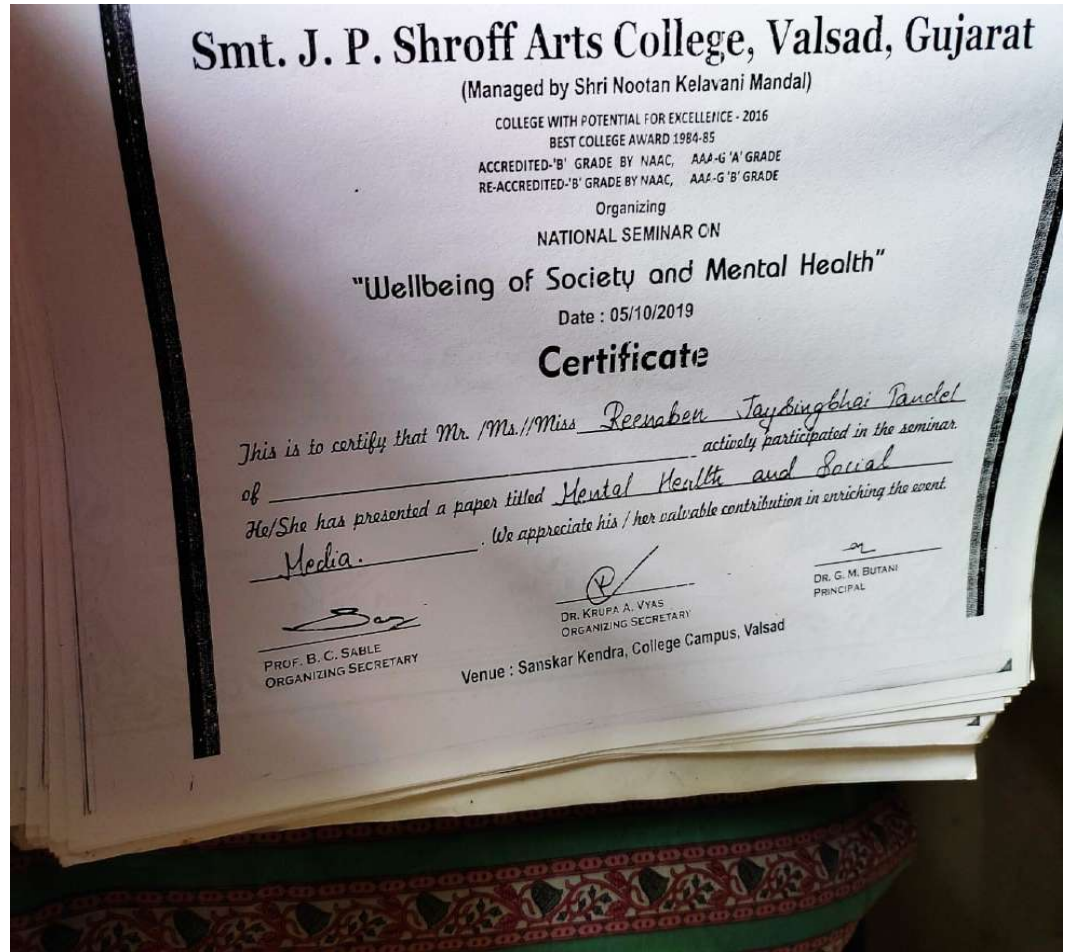

SHAH NAROTTAMDAS HARJIVANDAS COMMERCE COLLEGE VALSAD.

શાહ નરોત્તમદાસ હરજીવનદાસ કોમર્સ કોલેજ, વલસાડ

(Accredited "B" by NAAC)

પ્રિ.ડો.ગિરીશકુમાર એન.રાણા

Pri. Dr. Girishkumar N.Rana

ડો. મોઘાભાઈ વિદ્યાસંકુલ,
શ્રી મોરારજી દેસાઈ નગર,
કોલેજ કેમ્પસ, તીથલ રોડ, પો.બો.નં.-૪૮,
વલસાડ.-૩૯૬ ૦૦૧.(વે.રેલ્વે)

Dr. Monghabhai Vidyasankul,
Shri Morarji Desai Nagar,
College Campus, Tithal Road, Po.Bo.No-3,
Valsad-2001. (Way Railway)

Email: shahncc@yahoo.com / principalshahncc@gmail.com Web Site : www.shahncc.com