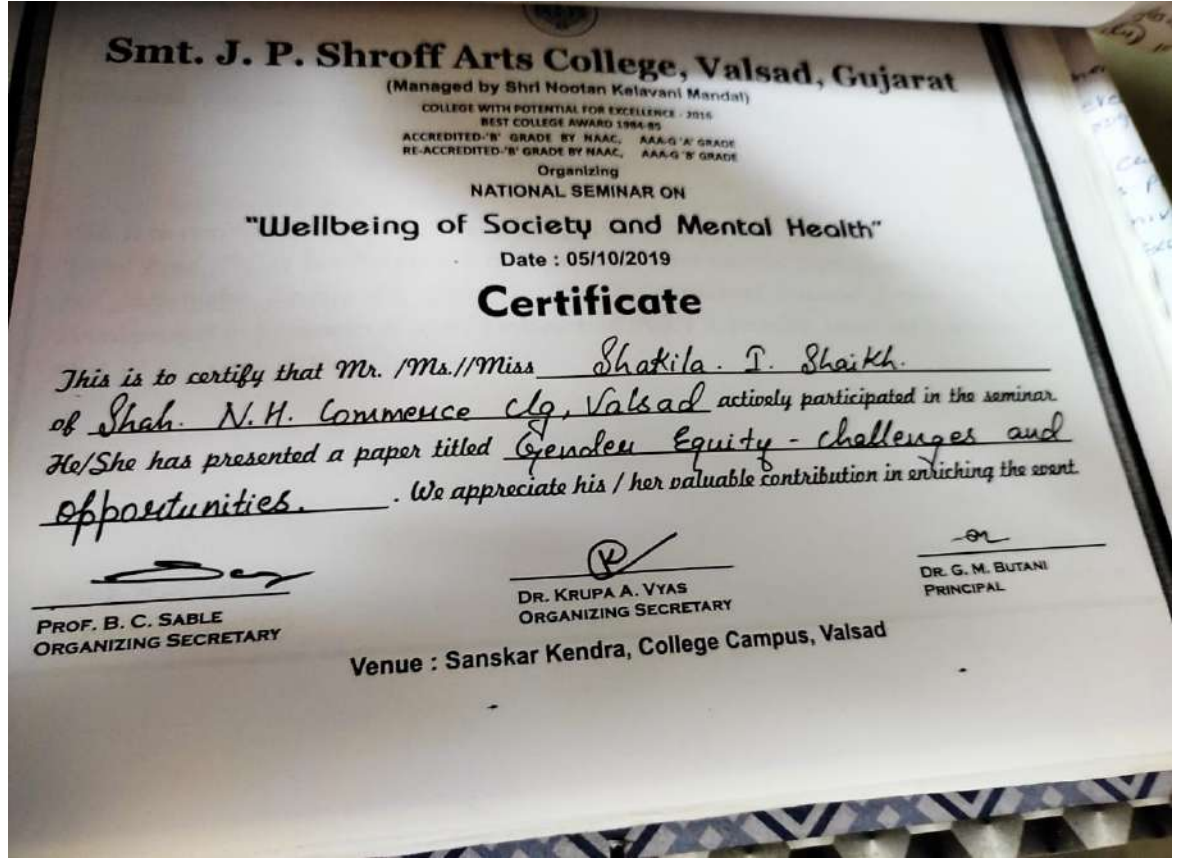

SHAH NAROTTAMDAS HARJIVANDAS COMMERCE COLLEGE VALSAD.

શાહ નરોત્તમદાસ હરજીવનદાસ કોમર્સ કોલેજ, વલસાડ

(Accredited "B" by NAAC)

પ્રિ.ડો.ગિરીશકુમાર એન.રાણા

Pri. Dr. Girishkumar N.Rana

ડો. મોઘાભાઈ વિદ્યાસંકુલ,
શ્રી મોરારજી દેસાઈ નગર,
કોલેજ કેમ્પસ, તીથલ રોડ, પો.બો.નં.-૪૮,
વલસાડ.-૩૯૬ ૦૦૧.(વે.રેલ્વે)

Dr. Monghabhai Vidyasankul,
Shri Morarji Desai Nagar,
College Campus, Tithal Road, Po.No-3,
Valsad.-2001. (Way Railway)

Email: shahncc@yahoo.com / principalshahncc@gmail.com Web Site : www.shahncc.com